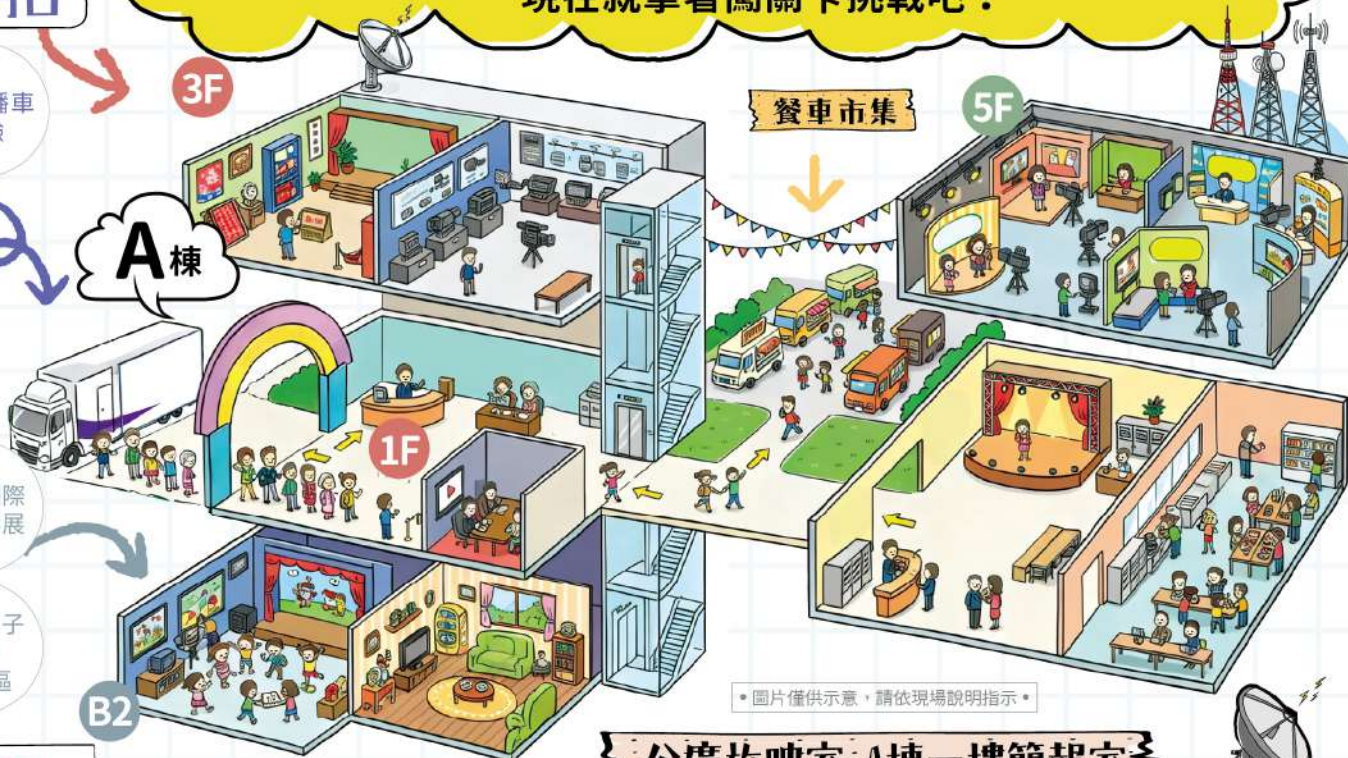

## B棟五樓

台語台有14

七週年影展

B棟

育秀米雞蛋糕

金車漂扇

• 圖片僅供示意，請依現場說明指示 •

## 公廣放映室-A棟一樓簡報室

11:00-12:00

13:00-14:00

14:00-15:00

15:00-16:00

16:00-17:00

7月4日(六)

實境節目如何讓客家文化走向世界？

公視新聞時光機

一座環境影像資料庫：我們的島

臺灣原創紀錄片與公共媒體角色：紀錄觀點

公視表演廳《女王的名字》精華放映

7月5日(日)

精彩節目放映 (本場次不列入闖關活動)

《奧林P客》20年，萬人參與的客語盛事！

《極樂世界之好好出門》出門，是改變的開始！