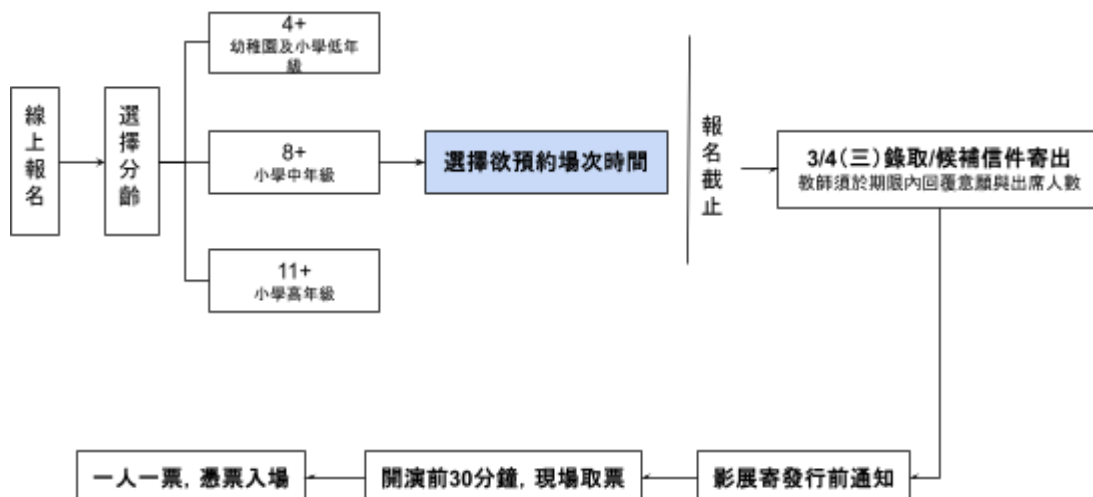

2026 TICFF台灣國際兒童影展

團體票第二階段 活動說明

今年不用再拚手速搶票囉！「平日免費」預約參加，優質的影展內容，擴大孩子的國際視野！

2026年第十二屆台灣國際兒童影展以全新年度主題「Tififi 開箱事務所」，3/27-4/3 於信義威秀、美麗華影城登場。本屆影展精選六組國際競賽入圍影片，集結來自大型國際影展肯定的精彩之作；同時推出五大觀摩策展單元，從情緒探索、生命教育、多元文化到家庭溝通，將孩子成長路上的疑問與感受，放進電影院的「驚喜箱」裡，邀請大朋友、小朋友進入影廳，一起開箱來自世界各地的精采故事！

影展平日場次開放團體免費索票，採「預約登記+抽籤制」，歡迎至影展官網選擇主題、挑選場次，選出最適合孩子與團體需求的場次。邀請團體共襄盛舉這場屬於孩子們的影像盛會。

- 影展年度單元 | <https://www.ticff.org.tw/zh_tw/26/sections26>
- 影片總覽 | <https://www.ticff.org.tw/zh_tw/26/26film>
- 放映場次表 | <https://www.ticff.org.tw/zh_tw/26/26schedule>

一、報名時間：2/23(一) 12:00 起至 3/1(日) 23:59 止

二、預約方式：填寫表單線上報名 <https://pse.is/TICFF_group01>

三、報名流程：

四、開放場次：開放場次請見表單，影展場次可於官網查詢。