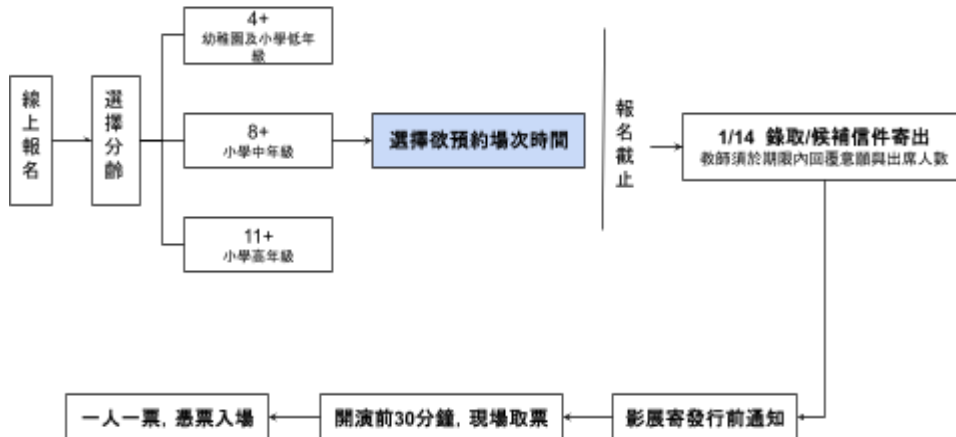

朗國民小學、屏東縣鹽埔鄉彭厝國民小學、屏東縣鹽埔鄉鹽埔國民小學

副本：

裝

訂

線

2026 TICFF台灣國際兒童影展 團體票第一波預約 | 開箱盲選場 活動說明

台灣國際兒童影展開跑啦！將於 2026/3/27-4/2 於台北信義威秀、美麗華影城盛大登場。涵蓋國際得獎好片與精心策展單元，放映近百部影片、六十場次，邀請您一起把電影帶進孩子們的日常。

本屆首度於影展片單公布前釋出部分座位，邀請希望提前完成下學期規劃，又不想錯過影展的老師們搶先卡位！只須擇定能帶班出校的「平日觀影時段」，影展將依建議分齡為您分配合適作品。

台北信義威秀 3.27-4.2
美麗華影城 免費帶班看電影!

2026 台灣國際兒童影展 團體票預約

第 1 波預約
1.07 12:00 → 1.11 23:59
開箱盲選場 | 確定時段，搶先預約！

掃我預約

●活動規則●
15人 - 40人以下之團體，皆可預約報名！
階段報名截止後，將於3個工作天內寄送錄取/候補通知信件

一、報名時間：**2026.01.07(三) - 2026.01.11(日) 23:59**

二、預約方式：於影展官網、社群，點選表單報名 <https://forms.gle/hpFmD8RCmwSDBnBx5>

三、報名流程：

四、開放場次：**3/27(五)**及**3/30(一)**至**4/2(四)**，詳細放映場次請見表單。

五、活動規定：

1. 歡迎政府立案之教育機構、公益團體、社福機構及相關組織報名。
2. 15人以上，40人以下之團體皆可報名。
3. 此階段無提供放映影片資訊，每團體**限預約1場**。
4. 此階段開放席次為平日場部分席次，若報名人數超額，將採亂數抽籤。
5. 報名截止後，將於**1/14(三)**寄出錄取／候補信件，請耐心等待信件通知。
6. 每場候補最多5組，將於確認正取團體出席意願後，依序通知候補團體。
7. 影片開演後不再受理團體報到，並取消預約權益。
8. 團體預約票根不得參加集點兌換紀念品、贈品等活動。
9. 若有疑問請來電：02-26332000 #9；或來信 ticff.ptsoffice@gmail.com。